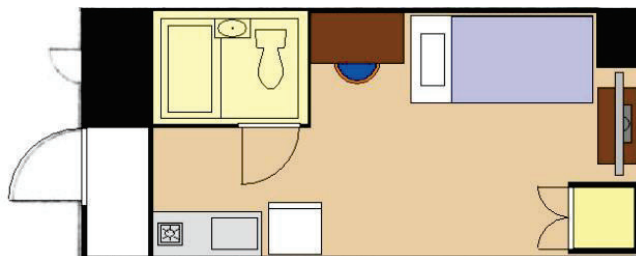

定期借家

かばん一つで楽々お引越し！ 家具家電付ローコスト！

チェックポイント！

主要採光面：北向き、B・T同室、ガスコンロ付、ベッド、冷蔵庫、家具付き、家電付、給湯、都市ガス、エアコン、インターネット対応、インターネット使用料無料、エレベーター、コインランドリー